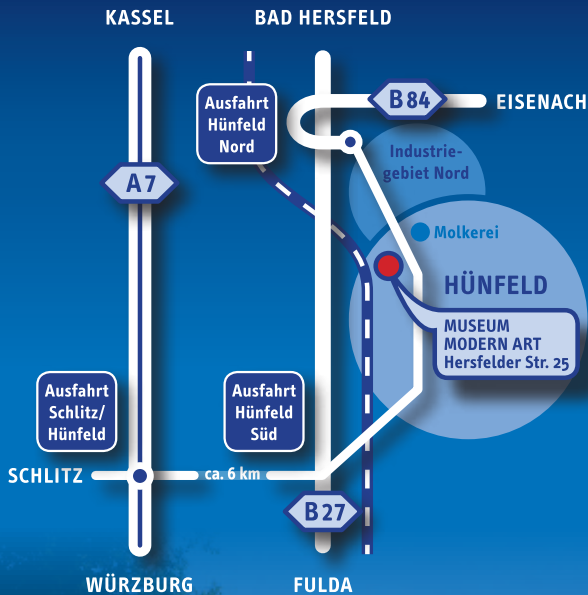

VARESCO

ANDREA M.
KALTERN (I)

WAGNER

MARLIESE
BAD NEUENHR-
AHRWEILER

WALTER

GÜNTER
FREIBURG

WEBER

RALF
FREIBURG

WEILAND

ROBERT
POTSDAM

MUSEUM MODERN ART

ALTES GASWERK HÜNFELD

Öffnungszeiten: Do – So, 15–18 Uhr und nach Vereinbarung
Hersfelder Straße 25 | 36088 Hünfeld | Telefon: 0 66 52 / 7 24 33

www.museum-modern-art.de