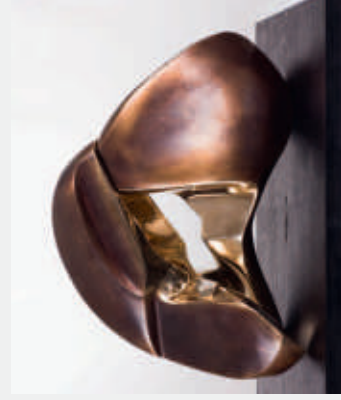

Historische Gewölbegalerie

Carl-Schurz-Str. 49/51
13597 Berlin
gegenüber der St. Nikolai-Kirche
U-Bhf Altstadt-Spandau

Öffnungszeiten:

29. November bis 22. Dezember 2013
Mittwoch bis Sonntag 12.00 - 18.00 Uhr

Eine Ausstellung des Kunstamtes Spandau
in Kooperation mit

kunstfokus
Agentur für Kunst < fair > mittlung

Historische Gewölbegalerie

Spurensuche

Caroline Creutzer
Ursula Goeb
Ursula Heermann-Jensen
Gudrun Venter

29. November - 22. Dezember 2013