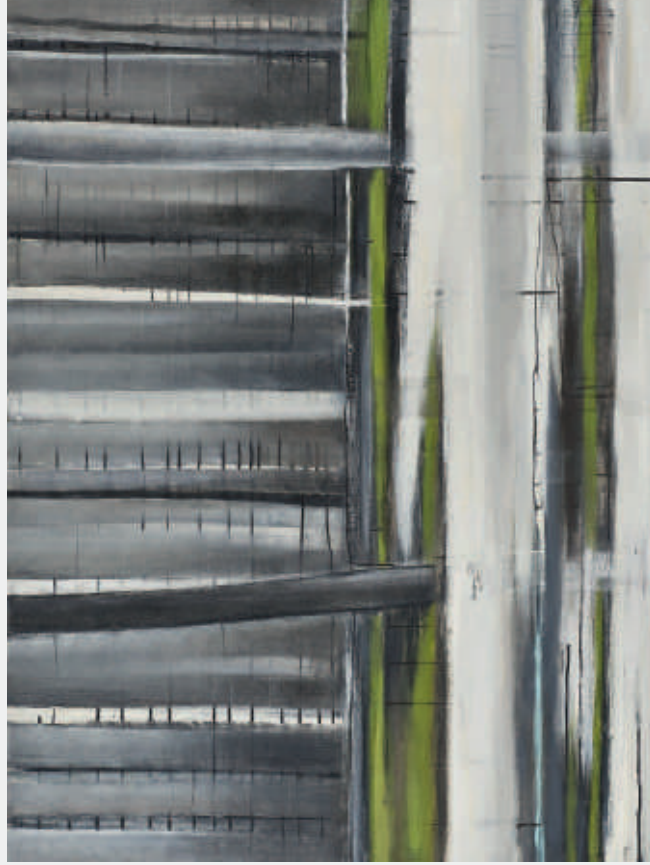

Gudrun Venter
Malerei

Tel.: 03 32 31 - 60 85 6
www.gudrun-venter.de
info@gudrun-venter.de

Gudrun Venter ist am Sa 30.11. und Sa 14.12.2013 in der Galerie anwesend.