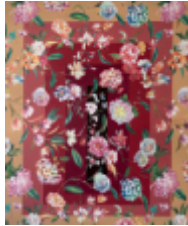

6 Roman Mikos

Malerei
ATELIEReins,
Rheingastr. 85b
auch über Uferstr. erreichbar
65203 Wi-Biebrich,
info@roman-mikos.de
www.roman-mikos.de