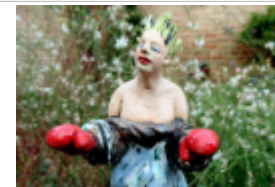

5 Martina Hesse

Skulptur
65346 Eltville
Kloster-Eberbach-Str-2
Zu Gast bei
Annette Scharner
Rheingaustraße 123
65203 Wi-Biebrich
hesse-keramik@freenet.de
www.hesse-keramik.de