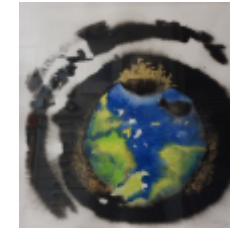

2 Renate Reifert

Malerei auf allen Untergündern
Raumwirkung über Farbe
Objekte, Unterricht
Atelier FARB TUN
Breslauer Straße 9
65203 Wi-Biebrich
renete.reifert@gmx.de
www.renate-reifert.de